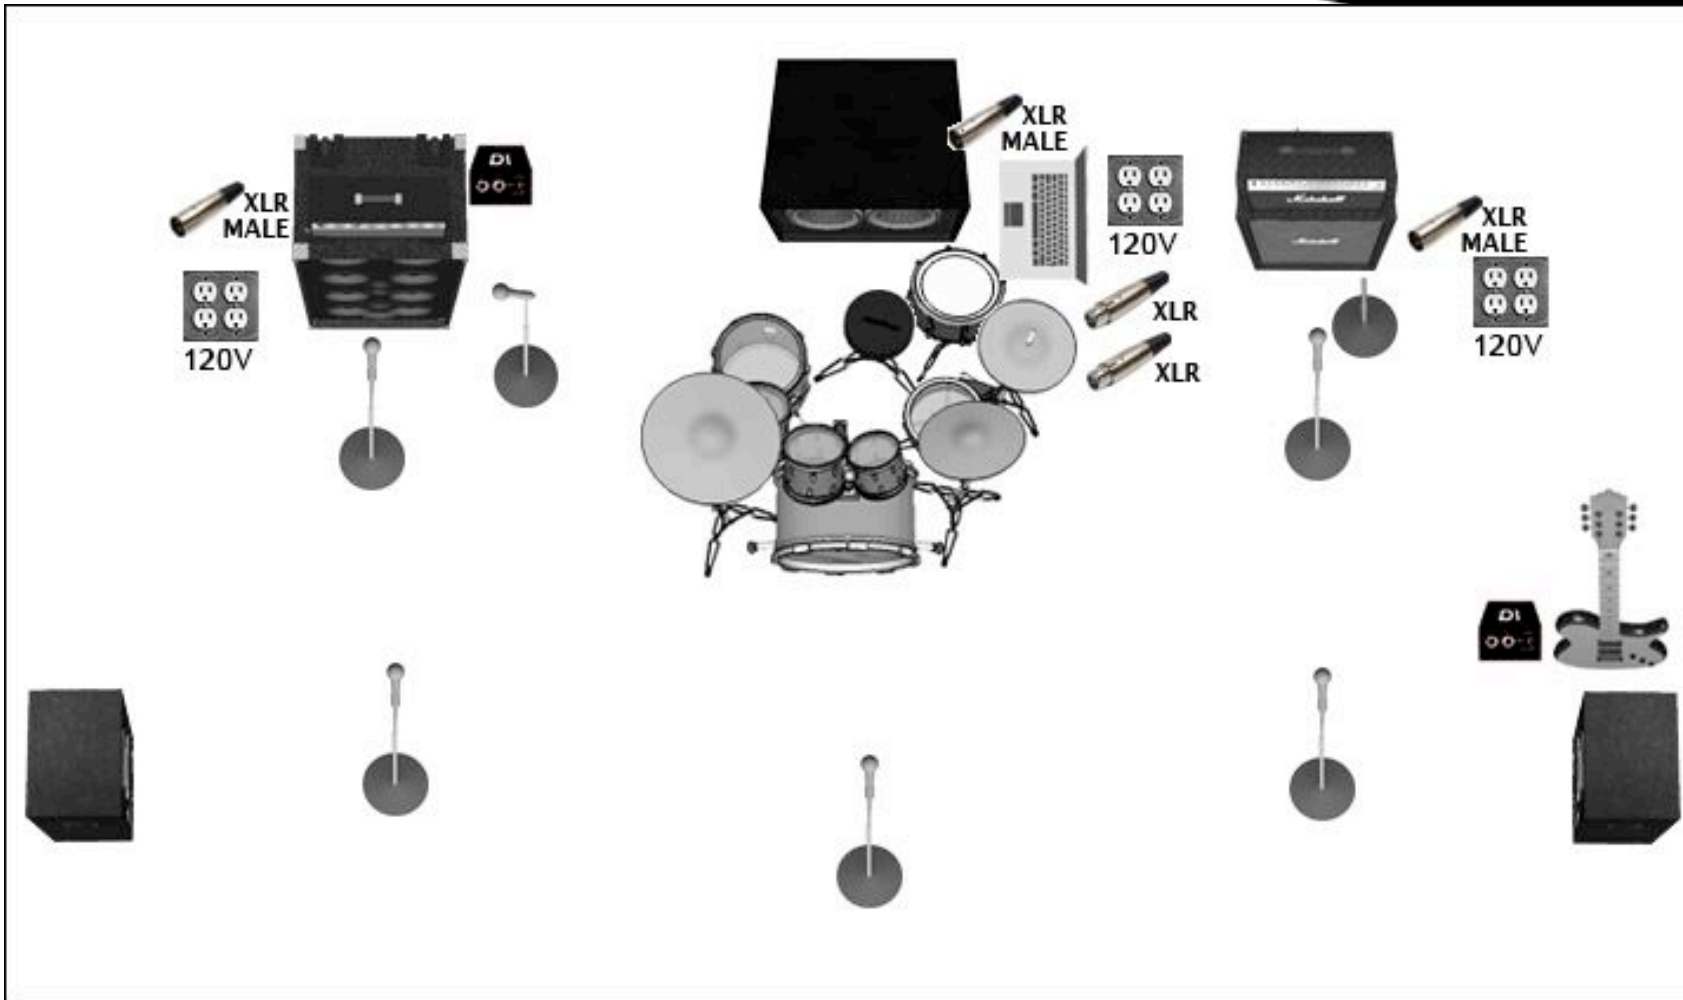

# MAPA DE PALCO BANDA ATÔMICA

**CONTATO :**

**THIAGO**  
31 91382968  
31 34214009

**PRODUÇÃO :**

**ANDERSON**  
31 91041590  
31 34214009

01 BUMBO 02 CAIXA1 03 CAIXA 2 04 HI HAT 05 TOM 1 06 TOM 2 07 TOM 3 08 SURDO 09 OVER L 10 OVER R	11 VS 1 12 VS 2 13 BAIXO 14 GUITARRA 15 GUITARRA VERNON 16 VOZ BAIXO 17 VOZ GUITARRA 18 VOZ COMUNICAÇÃO 19 VOZ VERNON 20 VOZ PAULINHO	21 VOZ LUZIELLE 22 VOZ STAND BY	VIAS  VIA 1 SUB BATERIA VIA 2 FONE BATERIA VIA 3 FONE BAIXO VIA 4 FONE GUITARRA VIA 5 SIDE L VIA 6 SIDE R
--	--	------------------------------------	--